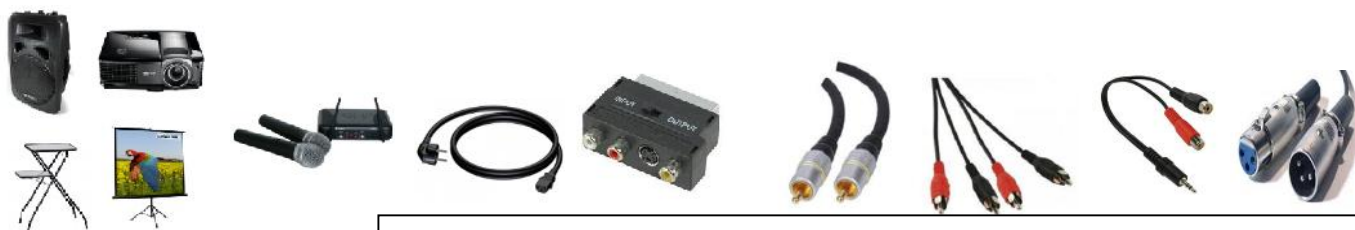

### SET 1:

- 1) KOFFER
- 2) DVD SPELER + AFSTANDBEDIENING
- 3) DVD,S
- 4) MAP MET VOORBEELDEN EN HANDLEIDINGEN
- 5) MICROFOON BEDRAAD (OPTIE DRAADLOZE MICROFOONS)
- 6) 1 SPEAKER 600 WATT
- 7) SPEAKER STANDAARD
- 8) STROOM KABEL TBV SPEAKER 3 METER
- 9) SCART VERLOOPPLUG
- 10) COMPOSIT KABEL 10 METER
- 11) TULP PLUG AUDIO 5 METER
- 12) TULP PLUG NAAR JACK AUDIO
- 13) XLR KABEL TBV DRAADLOZE MICROFOON

(111)

(104)2x

(114)

(100)

(105)

(106)

### SET 2:

- 14) KOFFER
- 15) DVD SPELER + AFSTANDBEDIENING
- 16) DVD,S
- 17) MAP MET VOORBEELDEN EN HANDLEIDINGEN
- 18) BEAMER + SCHERM EN TAFEL
- 19) DRAADLOZE MICROFOONSET (INCL 4 STUKS PENLITE BATTERIJEN )
- 20) 1 SPEAKER 600 WATT
- 21) SPEAKER STANDAARD
- 22) STROOM KABEL TBV SPEAKER 3 METER
- 23) SCART VERLOOPPLUG
- 24) COMPOSIT KABEL 10 METER
- 25) TULP PLUG AUDIO 5 METER
- 26) TULP PLUG NAAR JACK AUDIO
- 27) XLR KABEL TBV DRAADLOZE MICROFOON